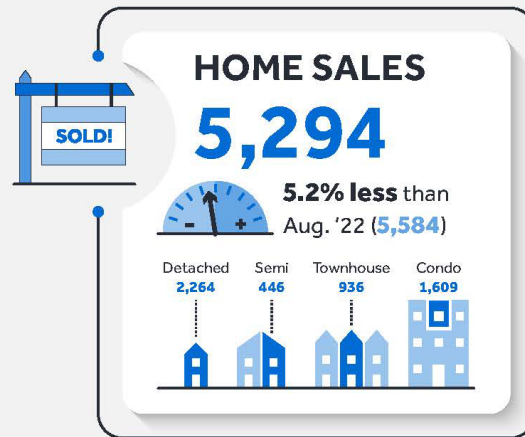

## STATS AT A GLANCE

AUGUST 2023

평균가격 (전체 GTA)

거래량 & 신규매물 수

신규매물 대비 거래량 비율:

- < 40% : Buyer's Market
- 40~60%: Balanced
- 60% < : Seller's Market

\* 단, 시장분석지표의 하나임.