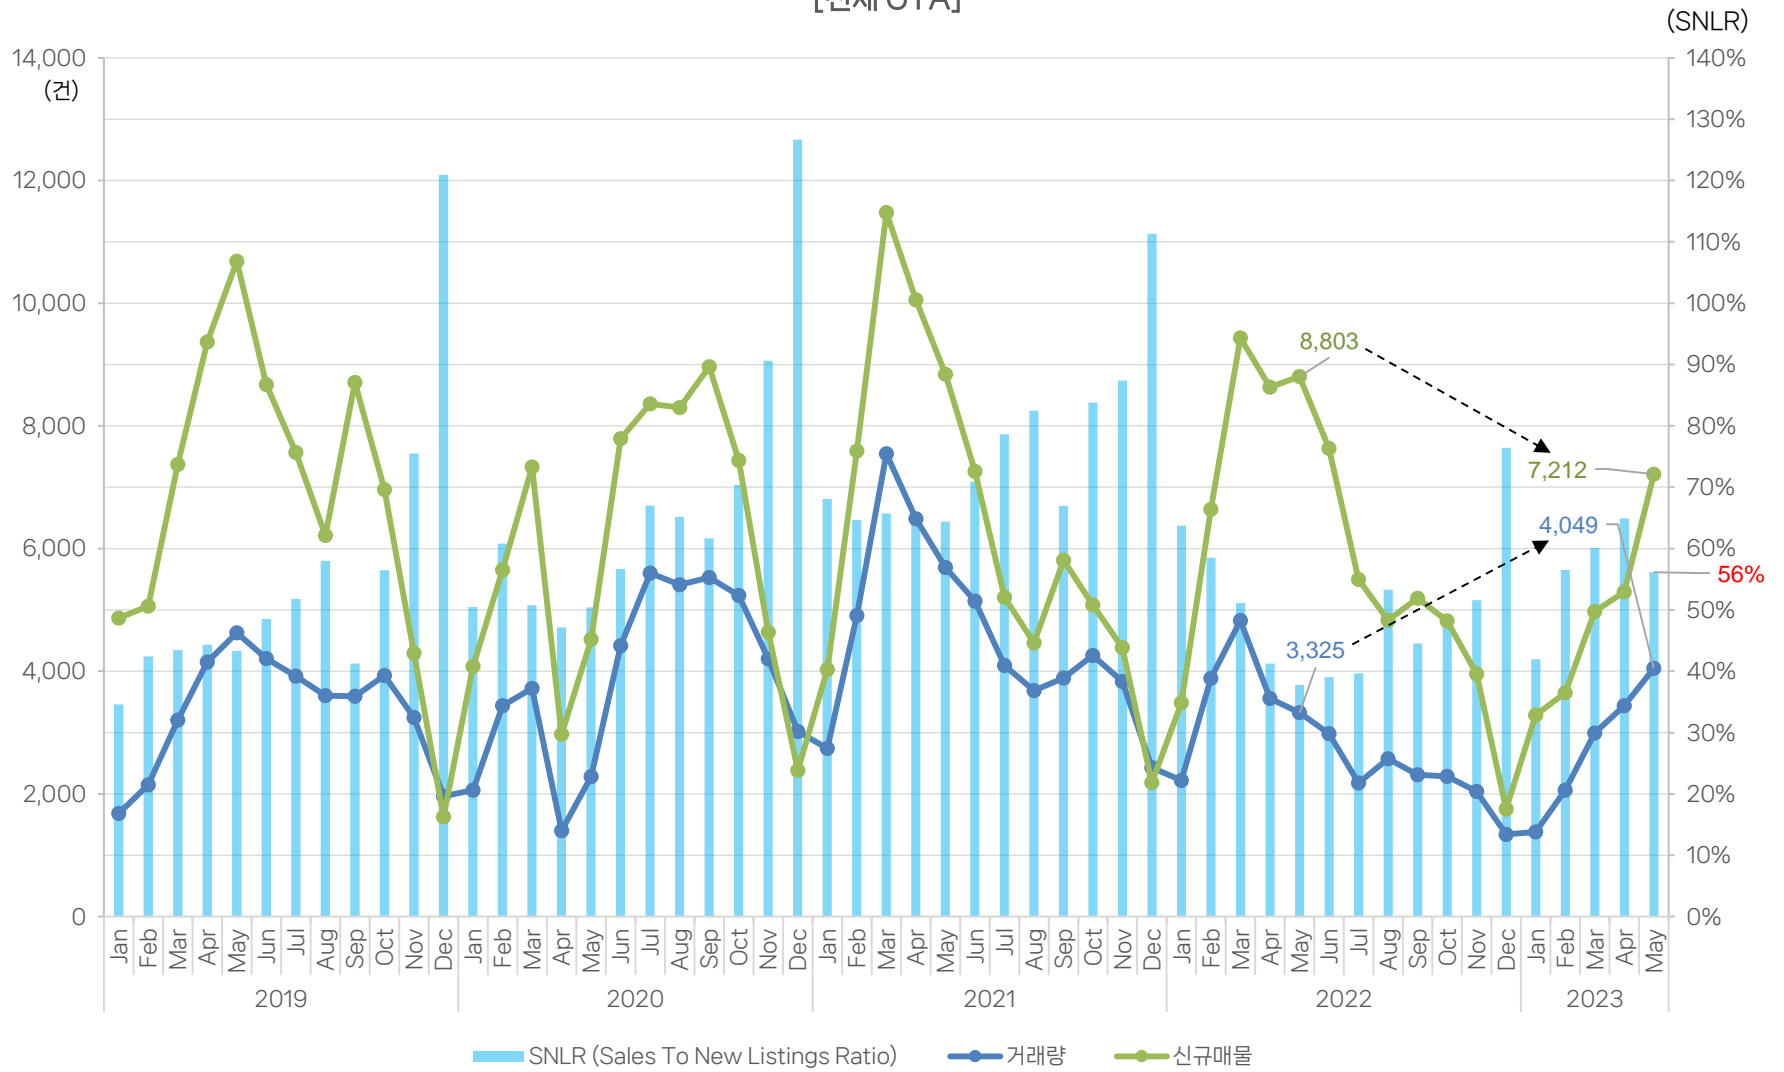

### 신규매물 대비 거래량 비율 (SNLR) - 단독주택 [전체 GTA]

### 신규매물 대비 거래량 비율 (SNLR) - 단독주택 [토론토시]