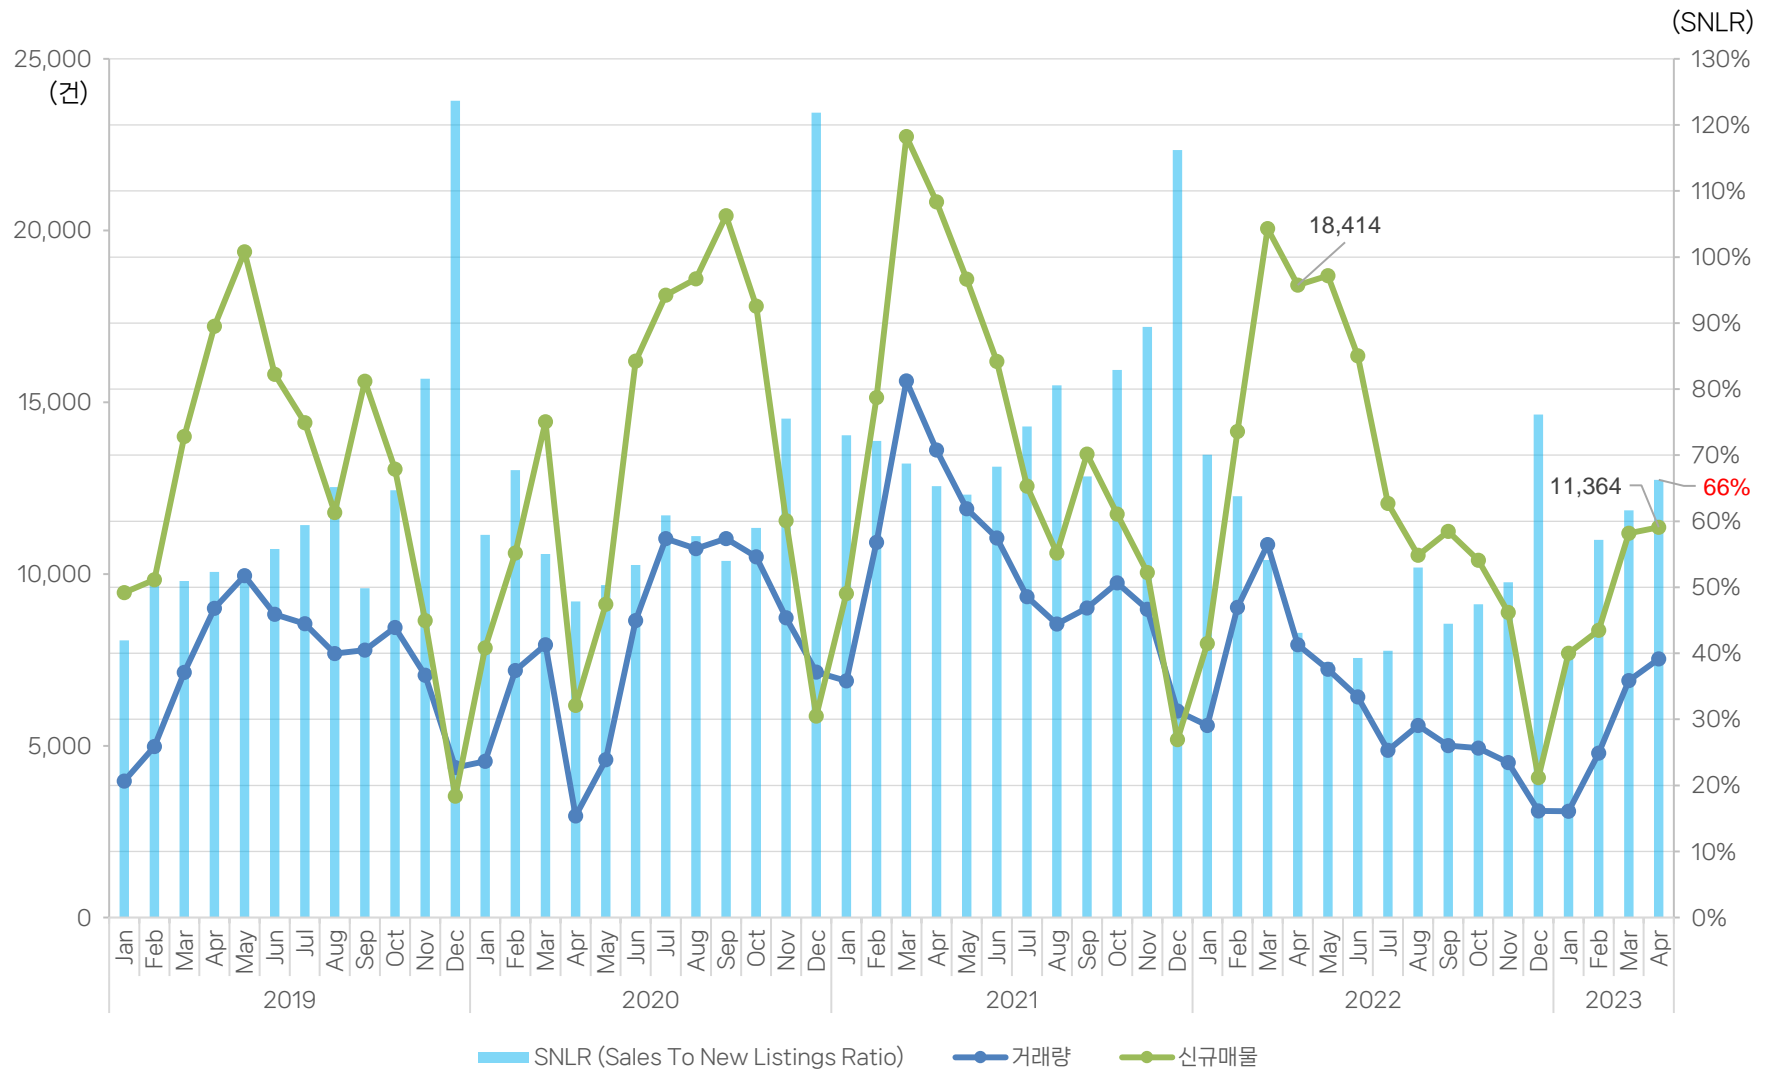

GTA - 신규매물 대비 거래량 비율 (SNLR)

토론토시 - 신규매물 대비 거래량 비율 (SNLR)