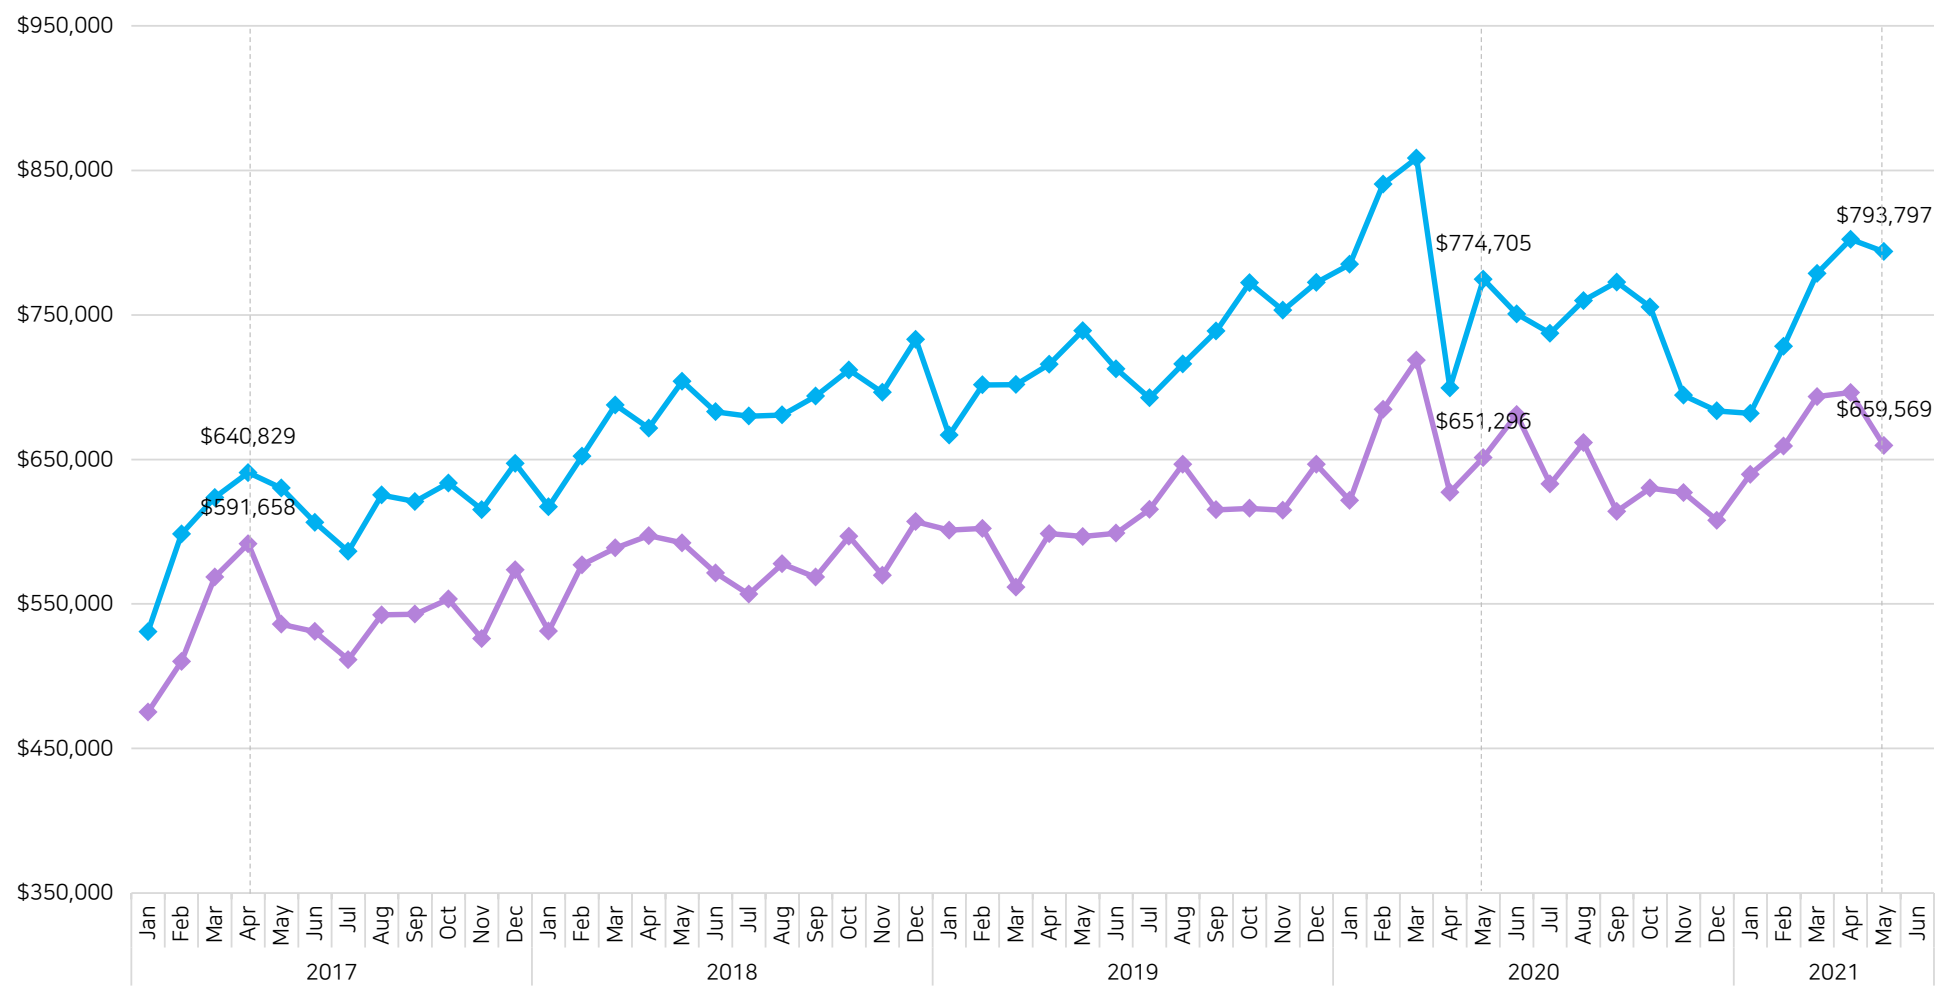

콘도아파트 평균가격 토론토 시내 (2021. 5월)

◆ 다운타운 (C01지역) ◆ 노스욕 (C14지역)

콘도아파트 거래량 토론토 시내 (2021. 5월)