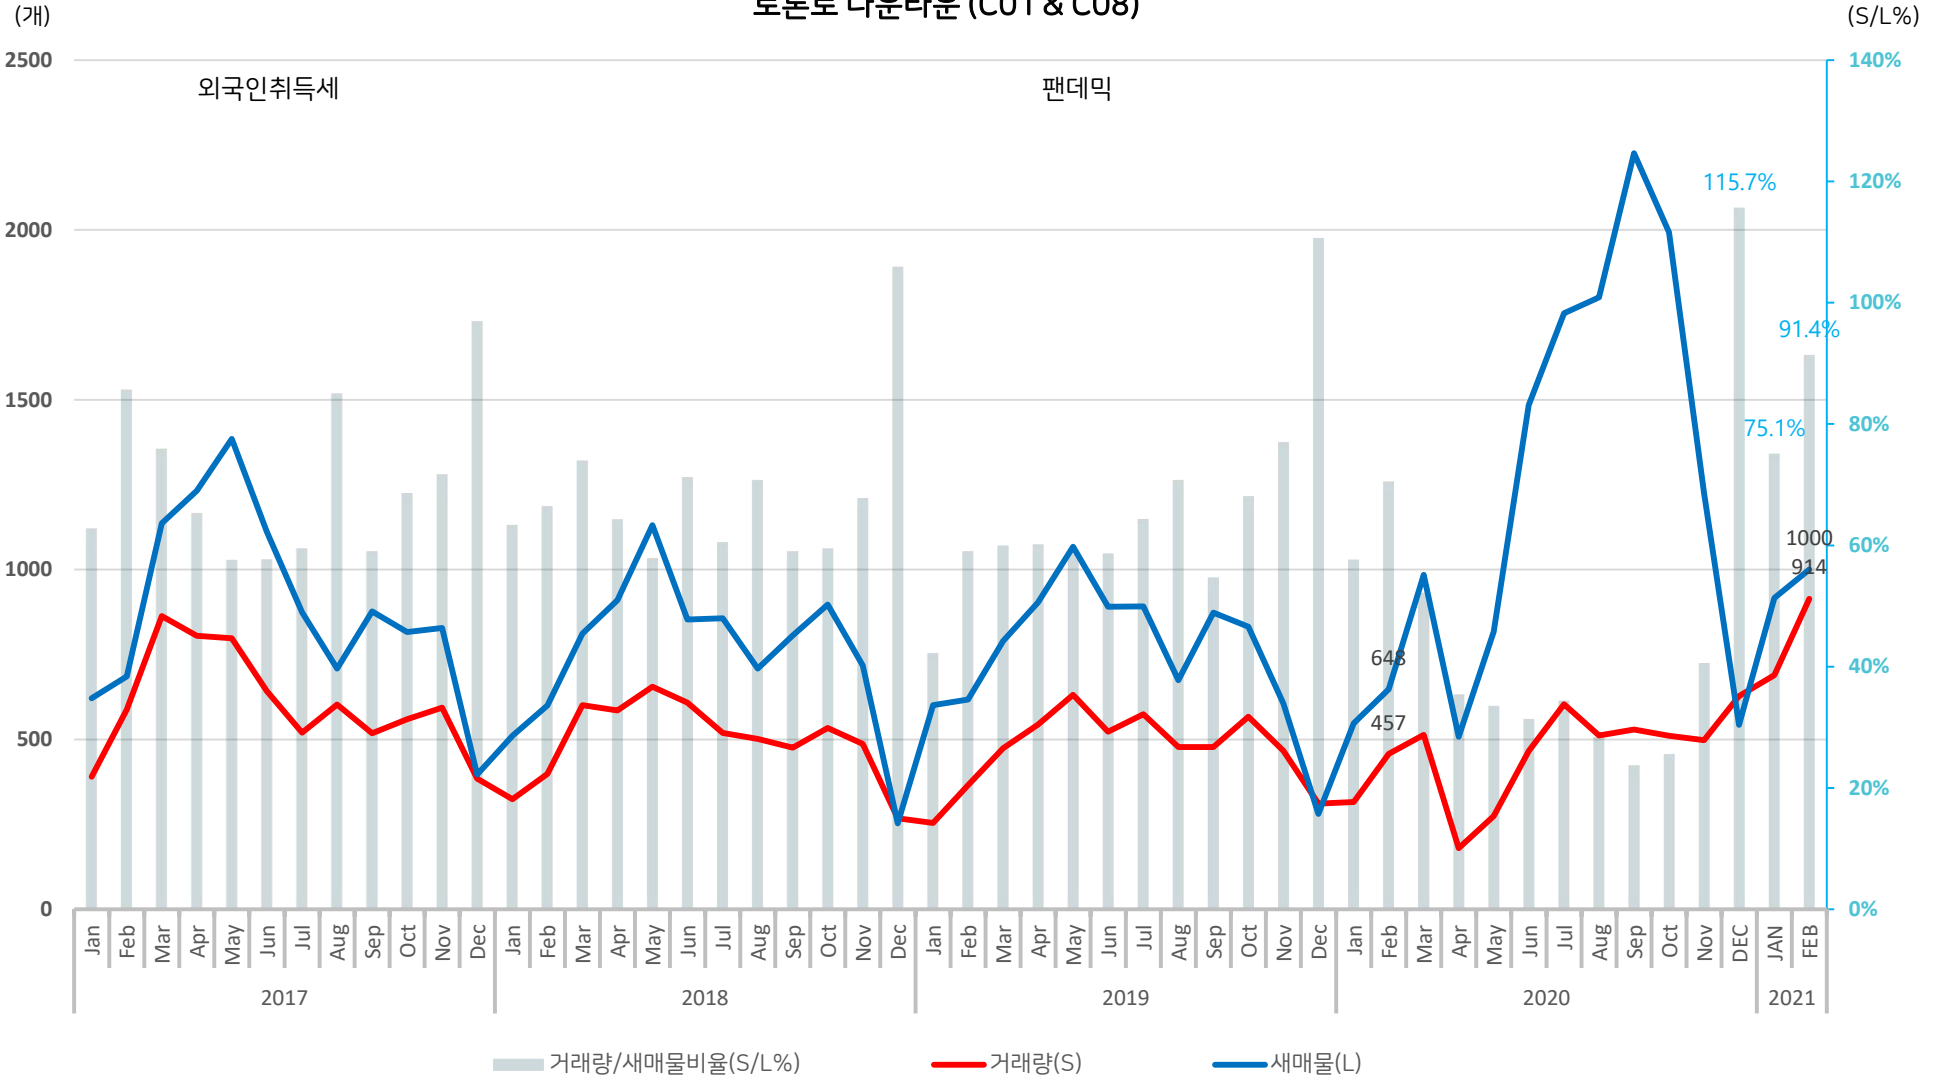

콘도 거래량 대 새매물 비교
토론토 다운타운 (C01 & C08)

콘도 평균가격/거래량/새매물 추이
토론토 다운타운 (C01 & C08)