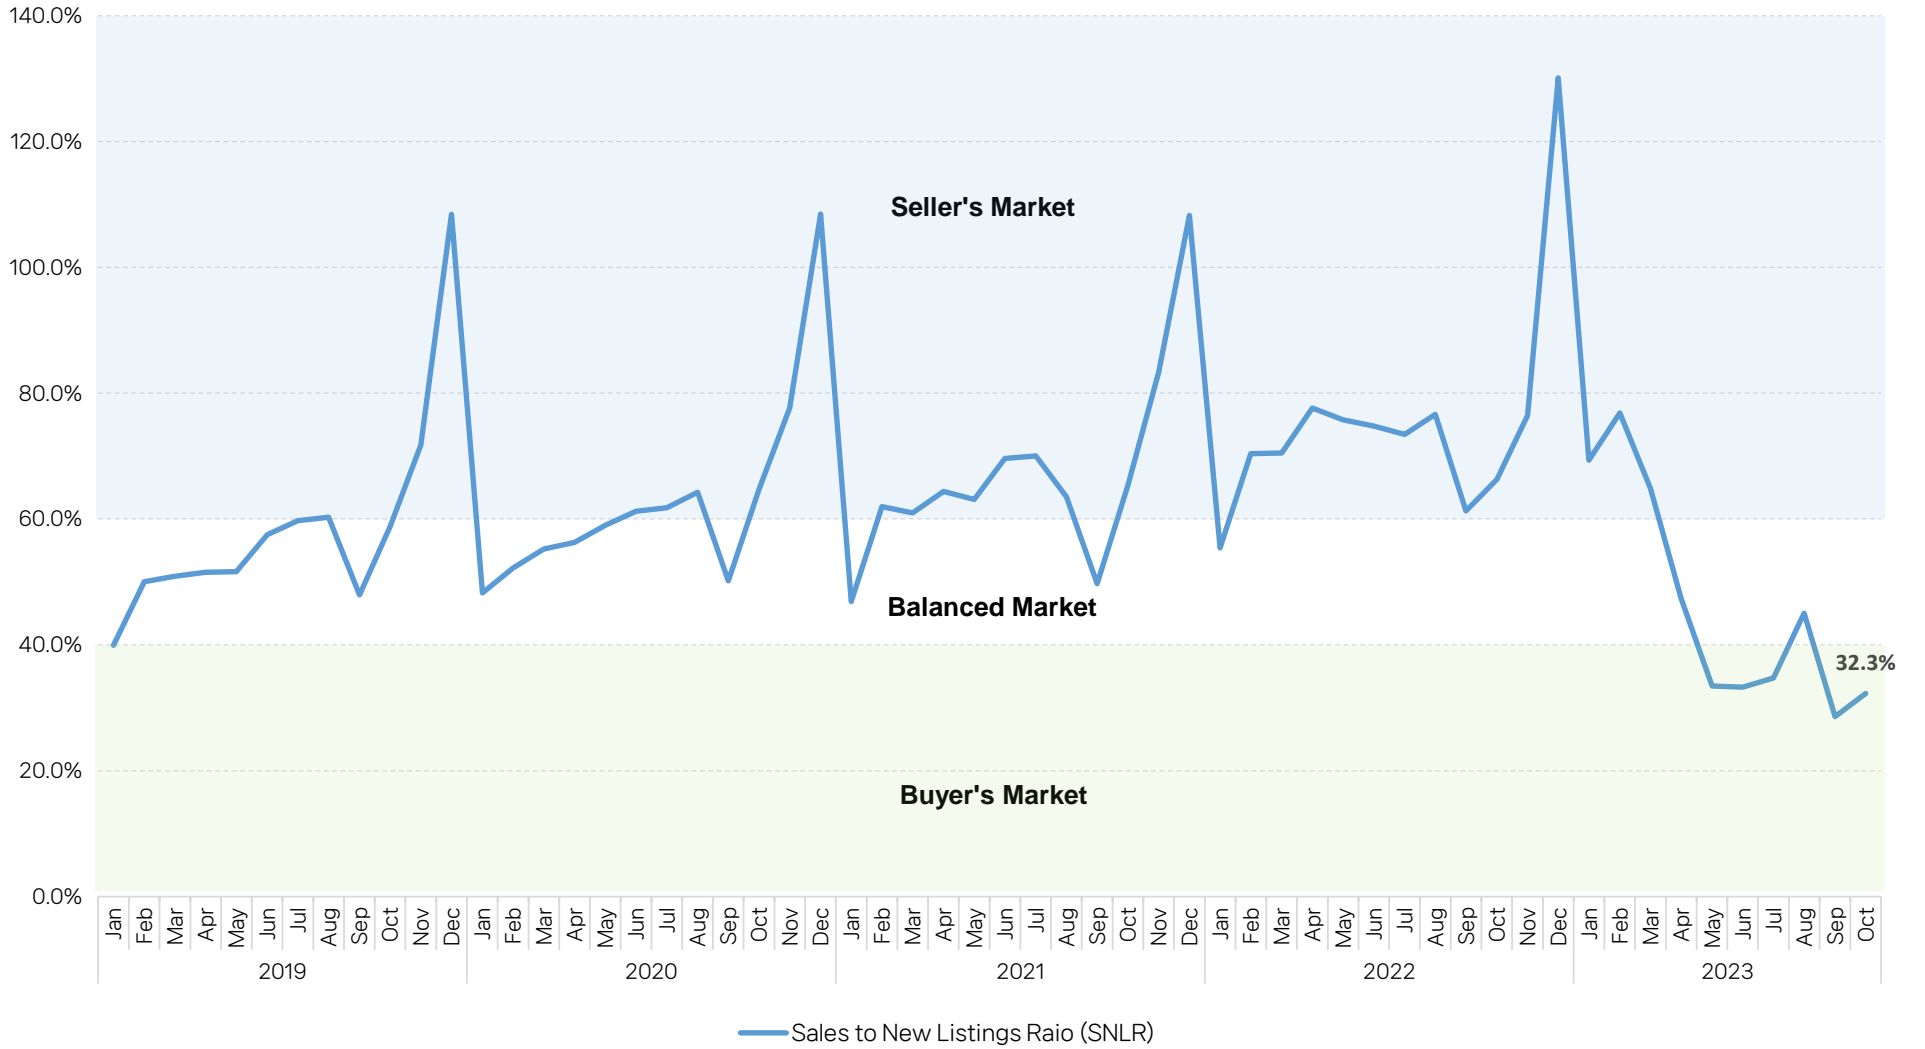

신규매물 대비 거래량 비율 (%) - GTA (2023. 10월)

신규매물 대비 거래량 비율 (%) - 토론토시 (2023.10월)